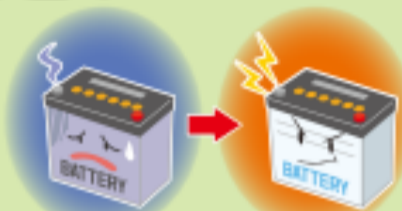

バッテリーの点検もお任せください! (無料)

バッテリーは予兆なく突然あがることがあります。お求めやすい価格でご用意しております。

定期的な交換で安心!!